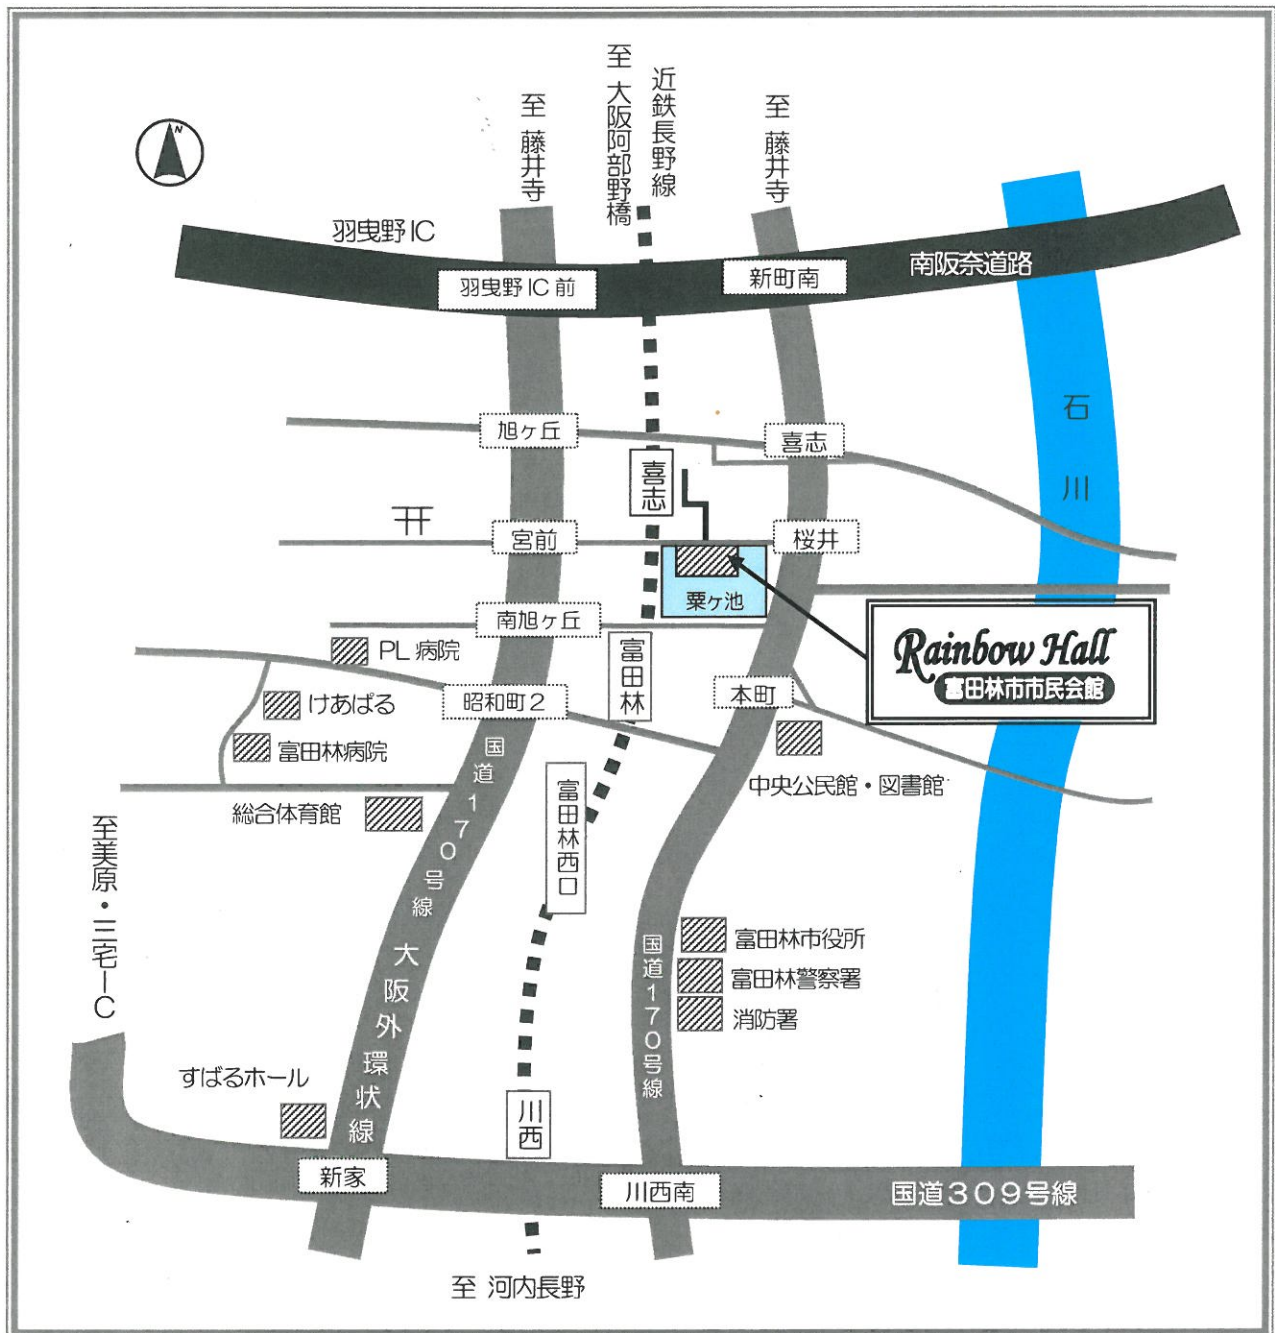

富田林市市民会館（レインボーホール）へのアクセス

【所在地】〒584-0012 富田林市栗ヶ池町 2969-5

【TEL】0721-25-1117 【FAX】0721-24-5996

【HP】<http://www.rainbowhall.jp>

【受付時間】9:00～17:30

【休館日】水曜日 及び 12月29日から1月3日（他臨時休館あり）

●交通

【電車】近鉄長野線「喜志駅」下車、東出口から南へ徒歩7分

（大阪阿部野橋発 近鉄南大阪線「河内長野行き」へ乗車、古市で近鉄長野線へ接続）

【車】南阪奈道路「羽曳野IC」または、西名阪自動車道「藤井寺IC」から

大阪外環状線「宮前」交差点を左折

駐車場には限りがありますので、他の交通機関をご利用ください（付近に駐車場はありません）