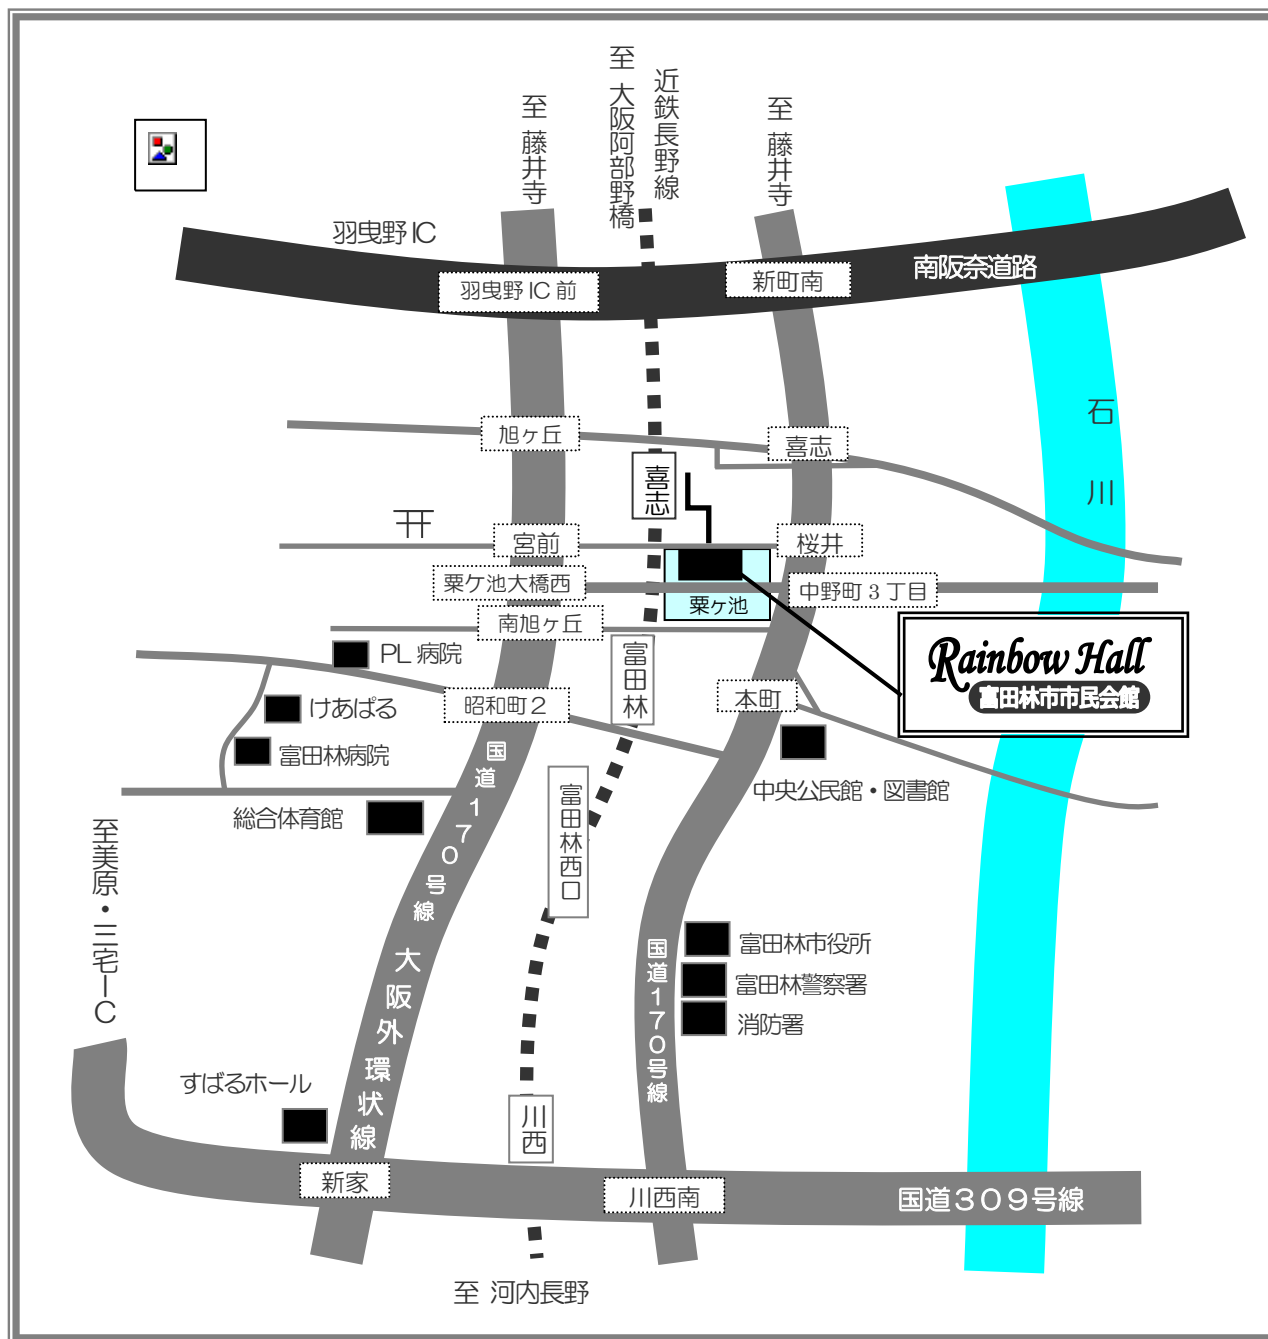

富田林市市民会館（レインボーホール）へのアクセス

【所在地】〒584-0012 富田林市栗ヶ池町 2969-5

【TEL】0721-25-1117 【FAX】0721-24-5996

【HP】<http://www.rainbowhall.jp>

【受付時間】9:00～17:30

【休館日】水曜日 及び 12月29日から1月3日（他臨時休館あり）

●交通

【電車】近鉄長野線「喜志駅」下車、東出口から南へ徒歩7分

（大阪阿部野橋発 近鉄南大阪線「河内長野行き」へ乗車、古市で近鉄長野線へ接続）

【車】南阪奈道路「羽曳野IC」または、西名阪自動車道「藤井寺IC」から

大阪外環状線「宮前」交差点を左折

駐車場には限りがありますので、他の交通機関をご利用ください。（付近に駐車場はありません）